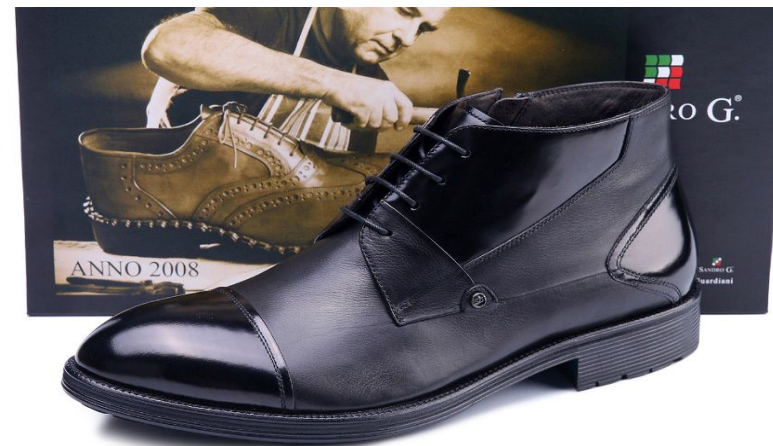

SANDRO G.

Артикул

S153B08BK6

Цвет

черный

По назначению

меховые мужские ботинки

марка

SANDRO G.

Материал верха

глянцевый кожа крс+натуральная кожа крс

Материал подкладки

натуральный мех овца

Подошва

натуральная кожа+резиновая часть плюсневой

Технология

прилипание в холоде

Размеры

39-45 (2244422) 20

Цена(рубли)

11000