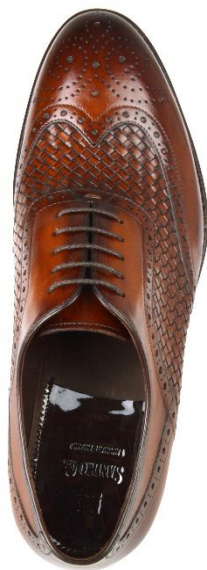

SANDRO G.

Артикул	S142A62CE6
Цвет	коричневый
По назначению	мужские туфли
марка	SANDRO G.
Материал верха	плетенная кожа крс натуральная кожа теленка на пятке и носке
Материал подкладки	натуральная кожа крс маленькая стелька глянцевой кожи
Подошва	натуральная кожа с пупырышками резиновая антискользящая вставка строчка зашивки ручной по краю
Технология	прилипание в холоде
Размеры	40-45 (222222) 12